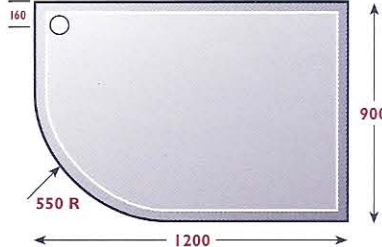

800 x 800 Shower Lux

900 x 900
Single ramp

800 x 800 Ideal Standard

900 x 900 Shower Lux

900 x 900 Twin ramp

900 x 760 LH

900 x 760 RH

1200 x 800 LH

1200 x 800 RH

1200 x 900 LH

1200 x 900 RH

1000 x 1000
Twin ramp