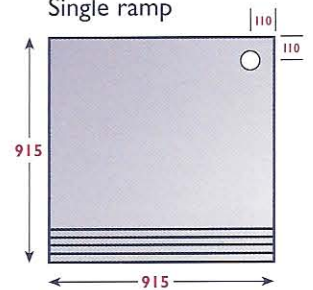

800 x 800 Shower Lux

900 x 900
Single ramp

800 x 800 Ideal Standard

900 x 900 Shower Lux

900 x 900 Twin ramp

900 x 760 LH

900 x 760 RH

1200 x 800 LH

1200 x 800 RH

1200 x 900 LH

1200 x 900 RH

1000 x 1000
Twin ramp