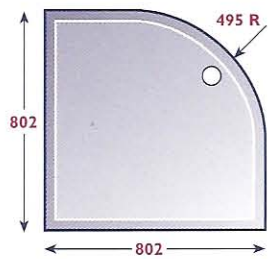

800 x 800 Shower Lux

900 x 900
Single ramp

800 x 800 Ideal Standard

900 x 900 Shower Lux

900 x 900 Twin ramp

900 x 760 LH

900 x 760 RH

1200 x 800 LH

1200 x 800 RH

1200 x 900 LH

1200 x 900 RH

1000 x 1000
Twin ramp