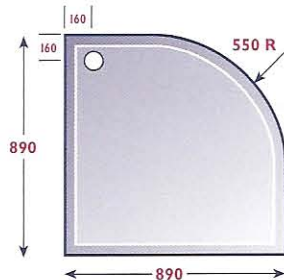

800 x 800 Shower Lux

900 x 900
Single ramp

800 x 800 Ideal Standard

900 x 900 Shower Lux

900 x 900 Twin ramp

900 x 760 LH

900 x 760 RH

1200 x 800 LH

1200 x 800 RH

1200 x 900 LH

1200 x 900 RH

1000 x 1000
Twin ramp