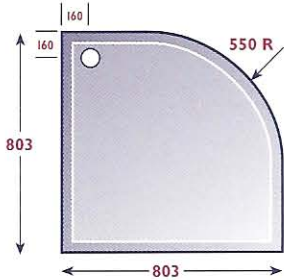

800 x 800 Shower Lux

900 x 900
Single ramp

800 x 800 Ideal Standard

900 x 900 Shower Lux

900 x 900 Twin ramp

900 x 760 LH

900 x 760 RH

1200 x 800 LH

1200 x 800 RH

1200 x 900 LH

1200 x 900 RH

1000 x 1000
Twin ramp