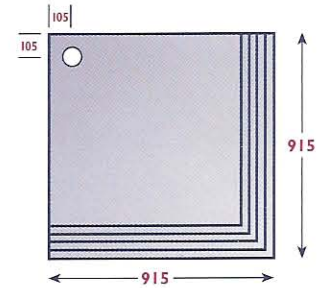

800 x 800 Shower Lux

900 x 900
Single ramp

800 x 800 Ideal Standard

900 x 900 Shower Lux

900 x 900 Twin ramp

900 x 760 LH

900 x 760 RH

1200 x 800 LH

1200 x 800 RH

1200 x 900 LH

1200 x 900 RH

1000 x 1000
Twin ramp