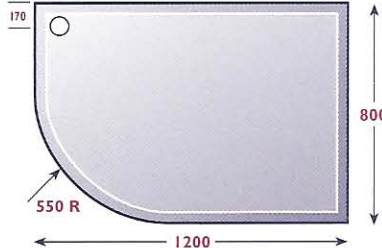

800 x 800 Shower Lux

900 x 900
Single ramp

800 x 800 Ideal Standard

900 x 900 Shower Lux

900 x 900 Twin ramp

900 x 760 LH

900 x 760 RH

1200 x 800 LH

1200 x 800 RH

1200 x 900 LH

1200 x 900 RH

1000 x 1000
Twin ramp