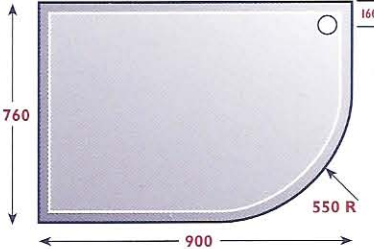

800 x 800 Shower Lux

900 x 900
Single ramp

800 x 800 Ideal Standard

900 x 900 Shower Lux

900 x 900 Twin ramp

900 x 760 LH

900 x 760 RH

1200 x 800 LH

1200 x 800 RH

1200 x 900 LH

1200 x 900 RH

1000 x 1000
Twin ramp