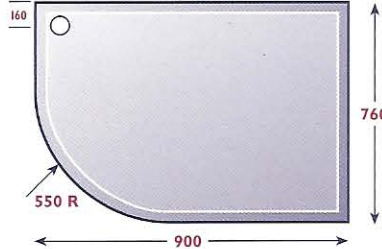

800 x 800 Shower Lux

900 x 900
Single ramp

800 x 800 Ideal Standard

900 x 900 Shower Lux

900 x 900 Twin ramp

900 x 760 LH

900 x 760 RH

1200 x 800 LH

1200 x 800 RH

1200 x 900 LH

1200 x 900 RH

1000 x 1000
Twin ramp